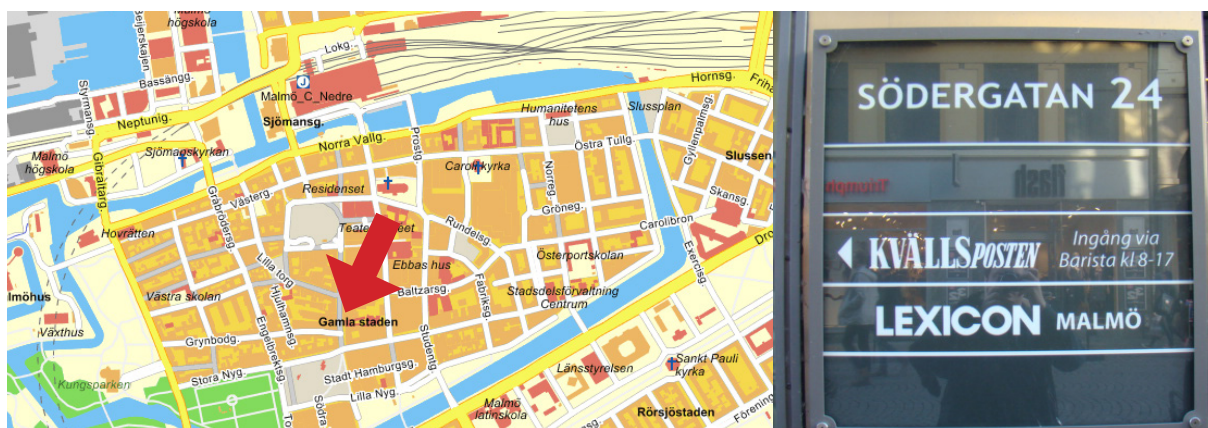

Vägbeskrivning Lexicon Malmö

Adress: Lexicon Malmö, Södergatan 24 Malmö

Gågatan mellan Stortorget och Gustav Adolfs Torg.
Ca 10 minuter gångväg från centralstationen.

Ingång mellan Stadium och Indiska.

Varmt välkommen! Ring 040-655 56 50 för ytterligare vägbeskrivning.